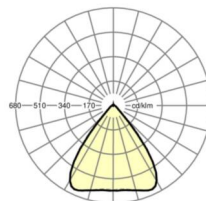

параметры

номер заказа	19430026290
код EAN	4020863416844
номер таможенного тарифа	94051190
Знак прохождения контроля	IP 20, класс защиты I, ENEC10 VDE, F, HACCP DIN10500/Food/IFS-пригодность для применения/BRC, Indoor, CE
Степень ударопрочности IK	IK03 (-20°C bis 30°C)
Температура окружения	ta -20°C в 30°C
Особые свойства	Готовность к IoT «Ready for IoT»
Гарантийный срок	5 лет
Государственные программы поддержки	BEG - государственные субсидии для энергосберегающих зданий (действительна только для Германии)

электротехника

Балласт	Электронный драйвер DALI2 (1 штука)
Мощность системы	115W
сетевое напряжение	230V/50Hz
автоматический предохранитель (пусковой ток)	17 штук/B10, 22 штук/B16, 28 штук/C10, 36 штук/C16
класс энергосбережения/Источник света	D

Оптика

Оснастка	LED, цветопередача/оттенок света CRI ≥ 80 / 3000K
Допуск для координаты цветности (MacAdam)	3SDCM
Фотобиологическая безопасность (светильник)	RG1
Номинальный световой поток	18613lm
Срок службы LED	50000h L80/B10 (Tq 30°C)
светоотдача светильников	162lm/W
Угол излучения	80° (C0) / 80° (C90)
UGR поп./вдоль	20.6 / 20.9

DEEP-LINK

<https://www.regiolum.de/ru/article/19430026290>

Ссылка	LED 19000lm 830
ηLB	100 %
Φ ↓/↑	98 % / 2 %
UGR поп./вдоль	20.6 / 20.9